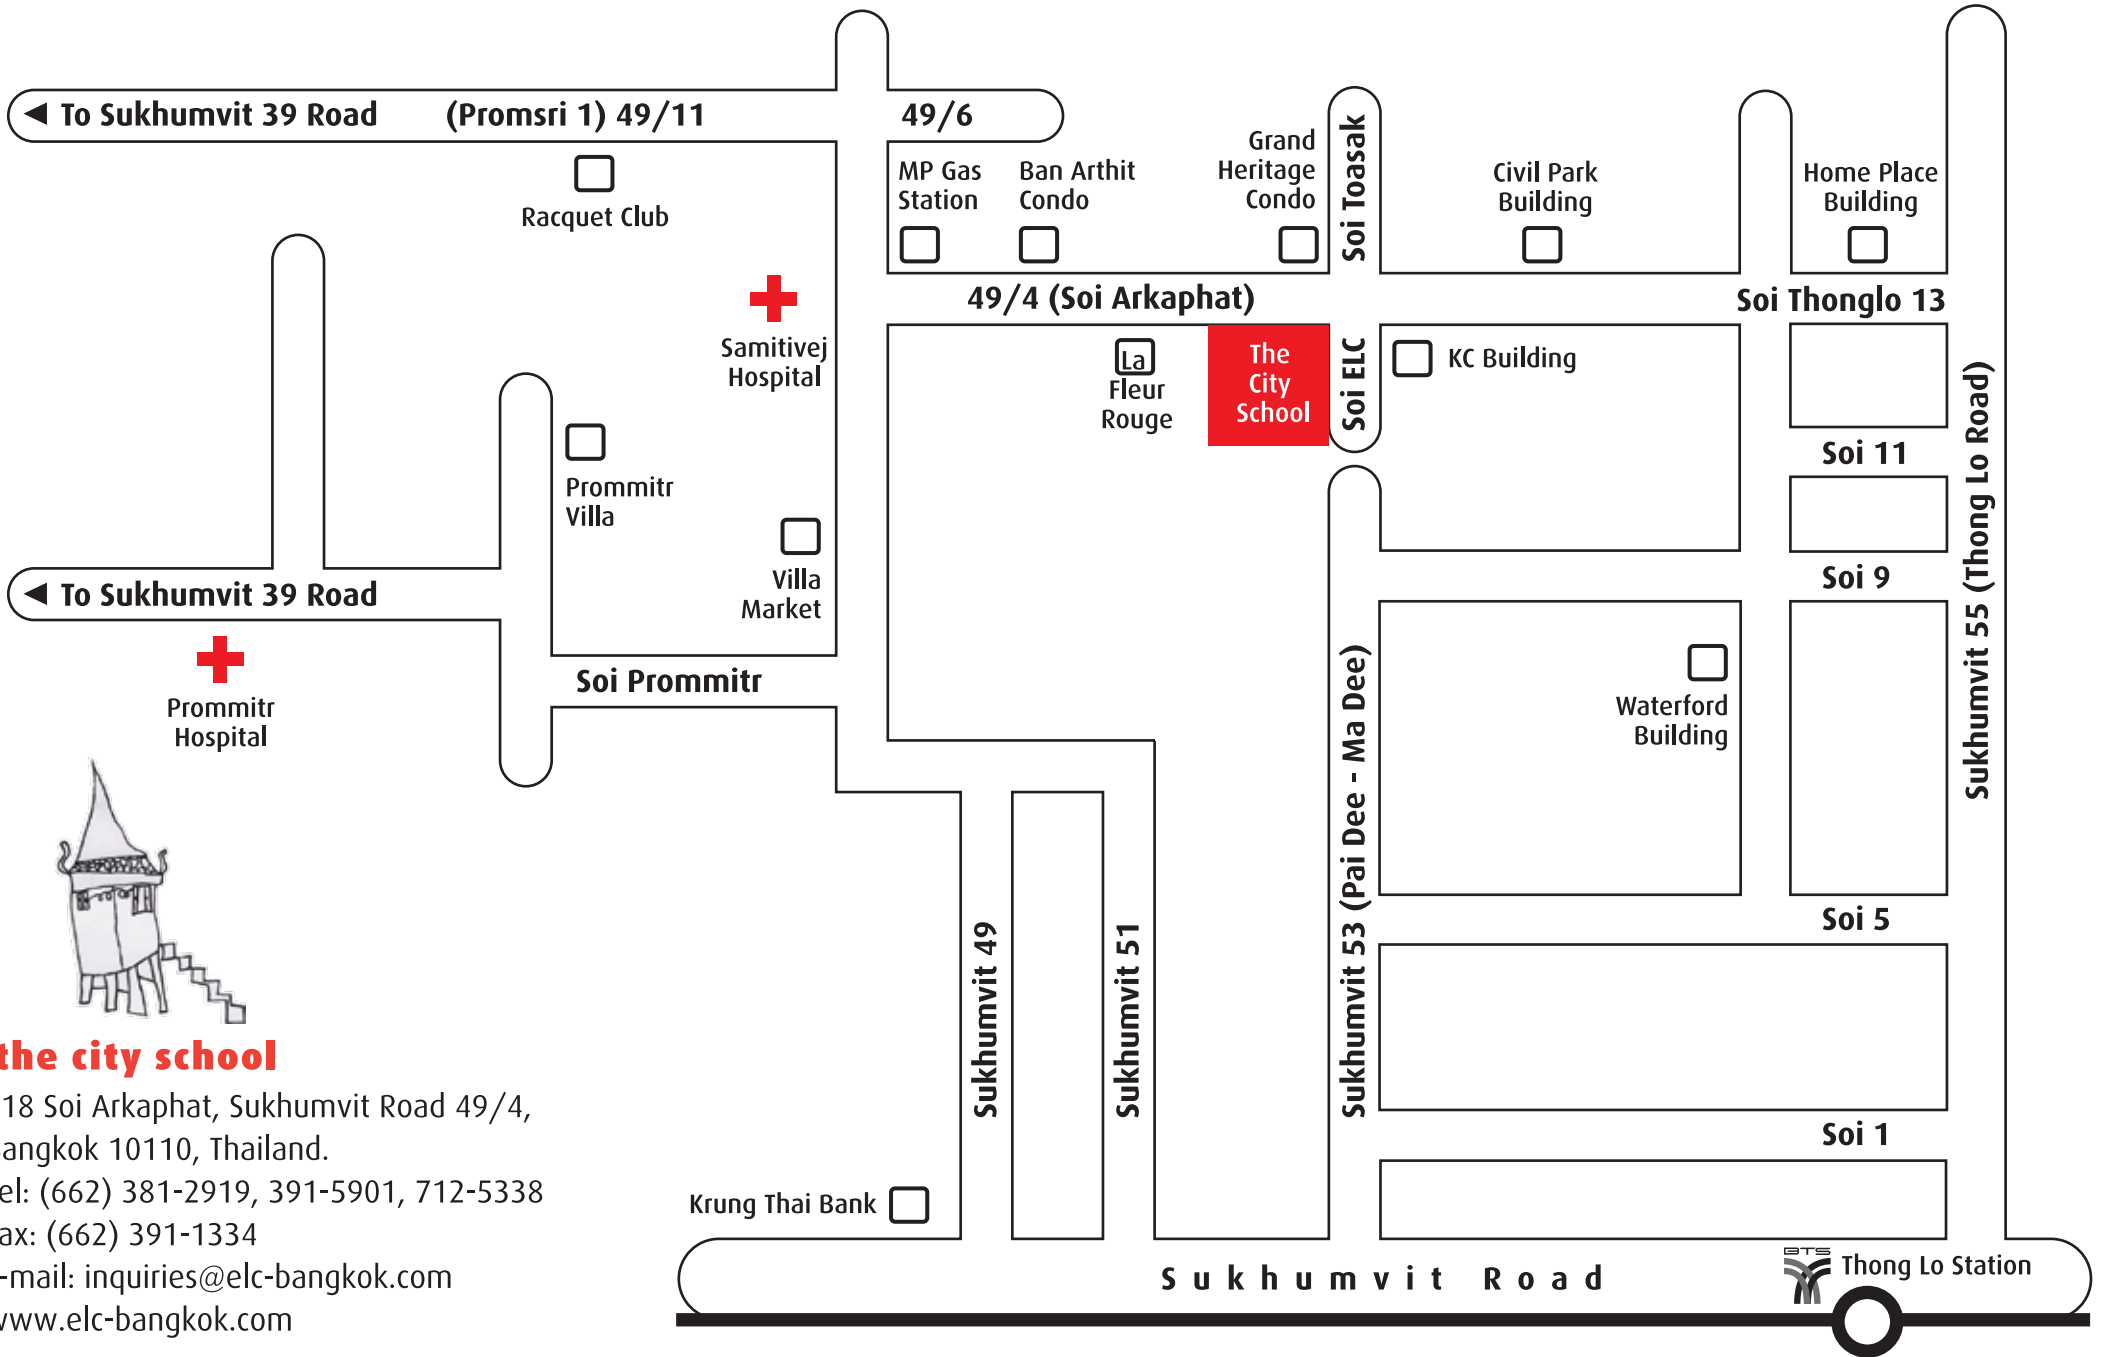

The City Shool Map

the city school

#18 Soi Arkaphat, Sukhumvit Road 49/4,
Bangkok 10110, Thailand.

Tel: (662) 381-2919, 391-5901, 712-5338

Fax: (662) 391-1334

E-mail: inquiries@elc-bangkok.com

www.elc-bangkok.com